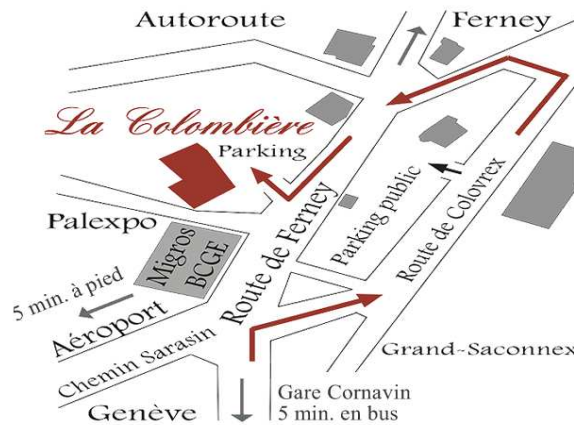

## SITUATION

La Colombière se situe à 3km du centre de Genève et à moins d'un km de l'aéroport / gare. Proche des organisations internationales et à quelques pas du Palexpo. Transports publics devant la porte de l'hôtel.

## LOCATION

La Colombière is located 3km from the center of Geneva, less than one km from the airport / train station and very close to the international organizations and the Palexpo. Public transport at the door of the hotel.

## LAGE

La Colombière befindet sich 3 km vom Zentrum von Genf und weniger als einen Kilometer vom Flughafen / Bahnhof. Es liegt in der Nähe der internationalen Organisationen und ist nur wenige Schritte vom Palexpo entfernt. Öffentliche Verkehrsmittel vor der Tür des Hotels.

## SITUAZIONE

La Colombière si trova a 3 km dal centro di Ginevra e meno di un km dall'aeroporto e la stazione centrale. Vicino alle organizzazioni internazionali e a un minuto a piedi da Palexpo. Mezzi di trasporto pubblici davanti all'hotel.